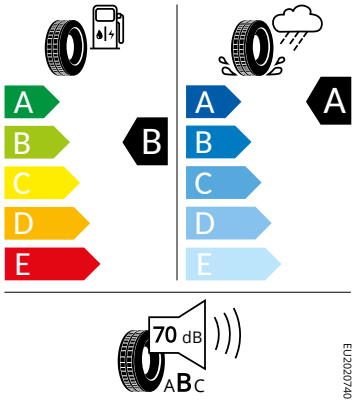

225/45R18 91 Y

C1

2020/740

- KUMHO TIRE EUROPE GmbH 225/45 R18

KUMHO TIRE EUROPE GmbH

2342593

225/45 R18

C1