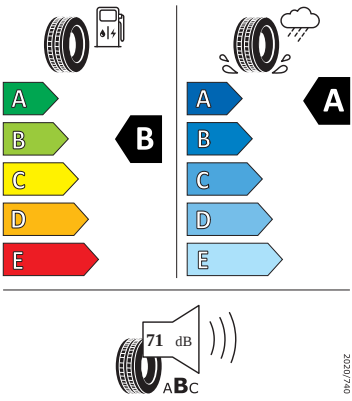

GOODYEAR

546337

225/45R18 91 Y

C1