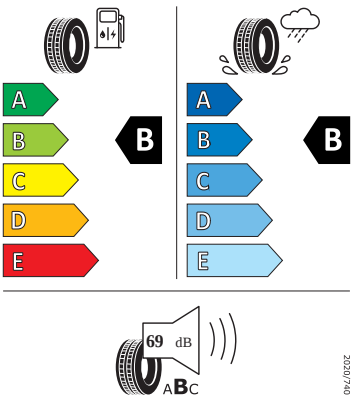

2020/740

- Pirelli 225/45 R18

PIRELLI

32212

225/45R18 91 Y

C1