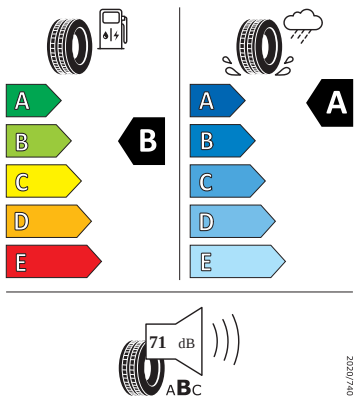

## Energetické štítky pneumatik

- GOODYEAR 225/45 R18

- Bridgestone 225/45 R18

- Goodyear 225/45 R18

GOODYEAR

546337

225/45R18 91 Y

C1