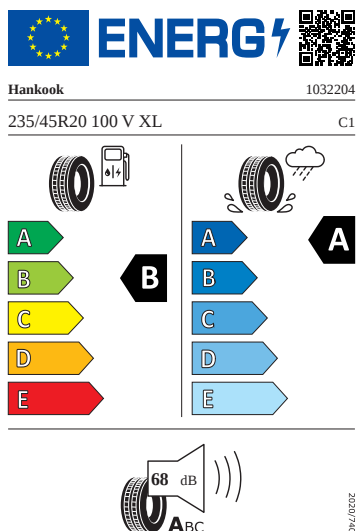

Kola a pneumatiky

- Bezpečnostní šrouby kol
- Kontrola tlaku v pneumatikách
- Pneumatiky 235/45 R20 100V
- Disky kol z lehké slitiny Rila 20" antracitové leštěné 8J × 20" ET41
- Rezervní kolo (dojezdové)
- Aero kryty kol

Vnitřní vybavení

- Multifunkční kožený vyhřívaný volant s pádly

Energetické štítky pneumatik

- Hankook 235/45 R20

- Continental 235/45 R20

- Continental 235/45 R20

2020/7/40