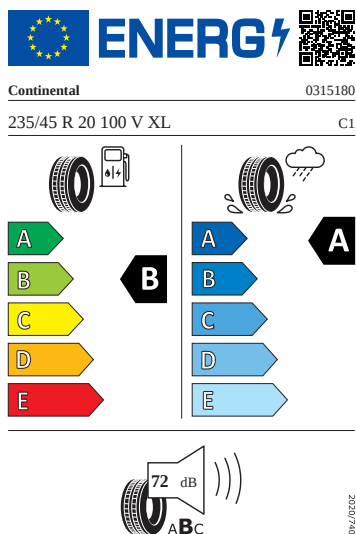

Kola a pneumatiky

- Bezpečnostní šrouby kol
- Kontrola tlaku v pneumatikách
- Pneumatiky 235/45 R20 100V
- Disky kol z lehké slitiny Rila 20" antracitové leštěné 8J × 20" ET41
- Rezervní kolo (dojezdové)
- Aero kryty kol

Vnitřní vybavení

- Multifunkční kožený vyhřívaný volant s pádly

Energetické štítky pneumatik

- Hankook 235/45 R20

- Continental 235/45 R20

- Continental 235/45 R20

2020/7/40