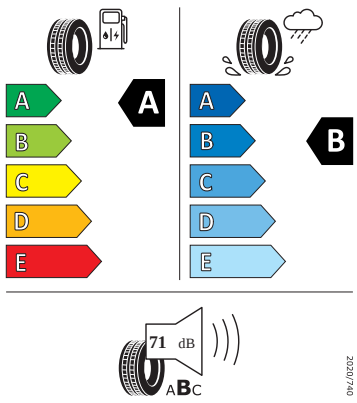

## Energetické štítky pneumatik

- Continental 215/55 R17

Continental

0314815

215/55 R 17 94 V

C1

- Bridgestone 215/55 R17

BRIDGESTONE