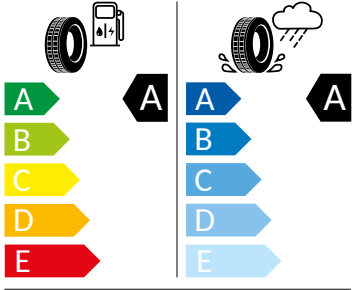

185/65 R15 C1

EU/2007/40