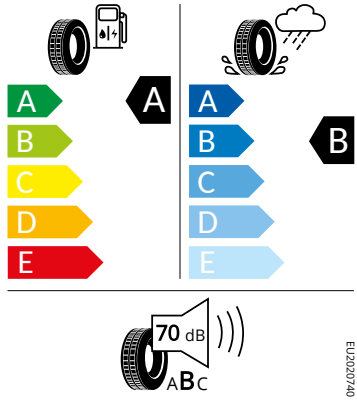

- Continental 185/65 R15

Continental 0358474

185/65 R15 C1