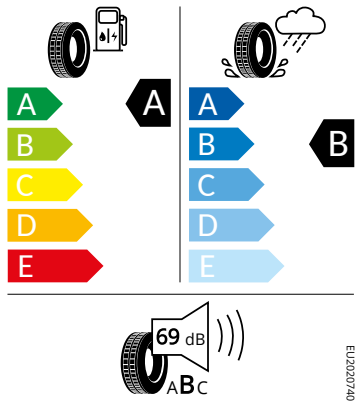

- Goodyear 185/65 R15

Goodyear 546607

185/65 R15 C1