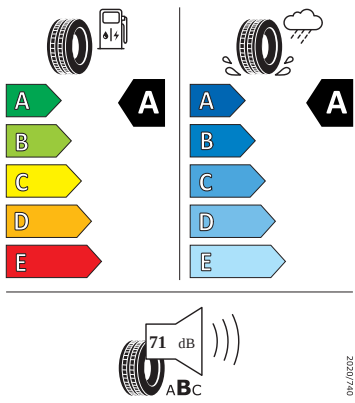

Vnitřní vybavení

- Sportovní multifunkční vyhřívaný kožený volant pro DSG s pádly

Energetické štítky pneumatik

- Bridgestone 195/55 R16

BRIDGESTONE 13946

195/55 R16 91 V XL C1

2020/740

- Continental 195/55 R16