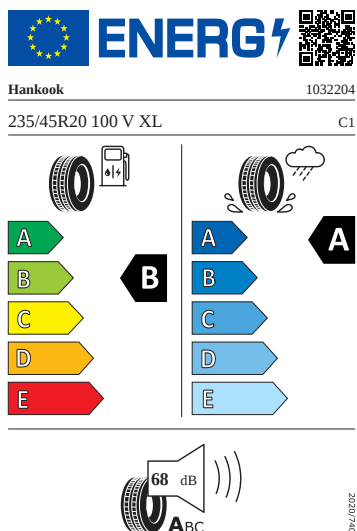

Ostatní

- Dva klíče dálkového centrálního zamykání
- Držák telefonu a tabletu
- Adaptér zásuvky tažného zařízení
- Sada nářadí a zvedák vozu

Vnitřní vybavení

- Multifunkční kožený vyhřívaný volant s pádly

Energetické štítky pneumatik

- Hankook 235/45 R20

- Continental 235/45 R20