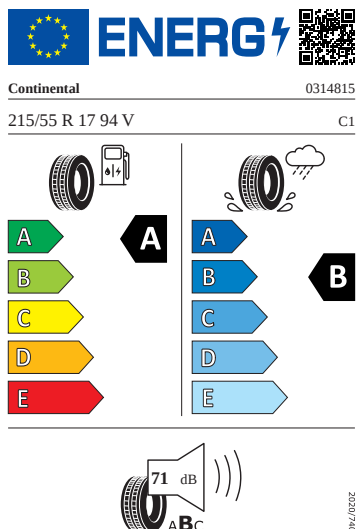

- Sunset

Infotainment

- Digitální asistentka Laura - hlasové ovládání
- DAB - digitální radiopřijem
- 2× USB-C vpředu
- Virtuální kokpit mini 8"
- Infotainment Media 8" s přípravou pro navigační systém
- 8 reproduktorů
- Bezdrátový SmartLink
- Bluetooth
- Příprava pro služby Škoda Connect

Vnější výbava

- Střešní nosič - černý matný
- Černé matné lišty oken
- Ochranné lemy blatníků
- Vnější zpětná zrcátka lakovaná v barvě karoserie
- El. sklápění pro vnější zpětná zrcátka s aut. stmíváním u řidiče, elektricky nastavitelná a vyhřívaná
- LED přední světlomety
- Stěrač zadního okna s ostříkovačem
- Top LED zadní světlá s animovanými ukazateli směru jízdy
- Virtuální pedál (elektrické víko zavazadlového prostoru s bezdotykovou funkcí)
- Parkovací senzory vpředu a vzadu
- Ostříkovače předních světlometů

Kola a pneumatiky

- Kontrola tlaku v pneumatikách
- Disky kol z lehké slitiny Scutus 17" antracitová leštěná 7J × 17" ET45
- Pneumatiky 215/55 R17 94V
- Rezervní kolo (neplnohodnotné)
- Aero kryty kol černé matné

Ostatní

- Dva klíče dálkového centrálního zamykání
- Sada nářadí a zvedák vozu

Vnitřní vybavení

- Multifunkční kožený vyhřívaný volant s pádly

Energetické štítky pneumatik

- Continental 215/55 R17