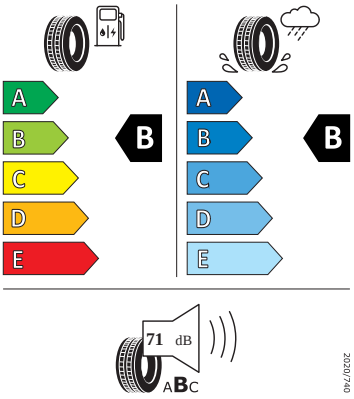

## Energetické štítky pneumatik

- Bridgestone 205/50 R17

BRIDGESTONE 13650

205/50 R17 89 V C1

- NEXEN 205/50 R17

NEXENTIRE 16109

205/50R17 89 V C1

- Goodyear 205/50 R17