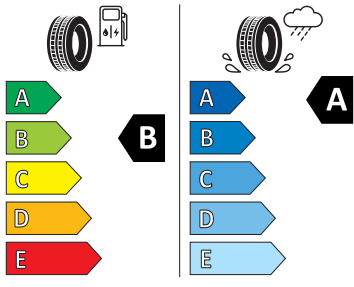

# Energetické štítky pneumatik

- Goodyear 235/40 R19

GOODYEAR

584483

235/40R19 96 W XL

C1

2020/740

- Pirelli 235/40 R19