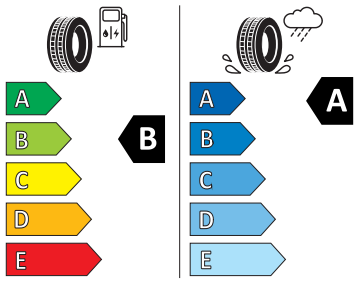

2020/740

- Pirelli 235/40 R19

PIRELLI

41129

235/40R19 96 W XL

C1