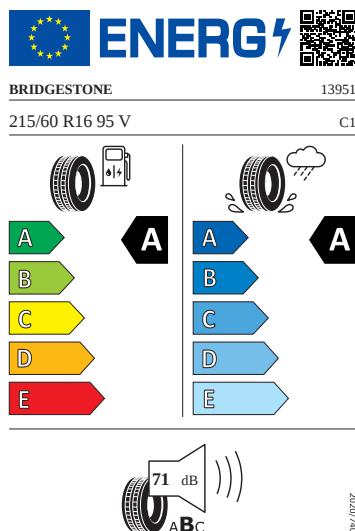

Vnější výbava

- Střešní nosič - černý matný
- Vnější zpětná zrcátka lakovaná v barvě karoserie
- El. sklopná, nastavitelná a vyhřívána vnější zpětná zrcátka s automatickým stmíváním u řidiče
- LED přední světlomety
- Stěrač zadního okna s ostřikovačem
- Parkovací senzory vpředu a vzadu
- Ostřikovače předních světlometů

Vnitřní vybavení

- Multifunkční kožený vyhříváný volant

Energetické štítky pneumatik

- Bridgestone 215/60 R16

- Continental 215/60 R16

Continental

0358149

215/60 R 16 95 V